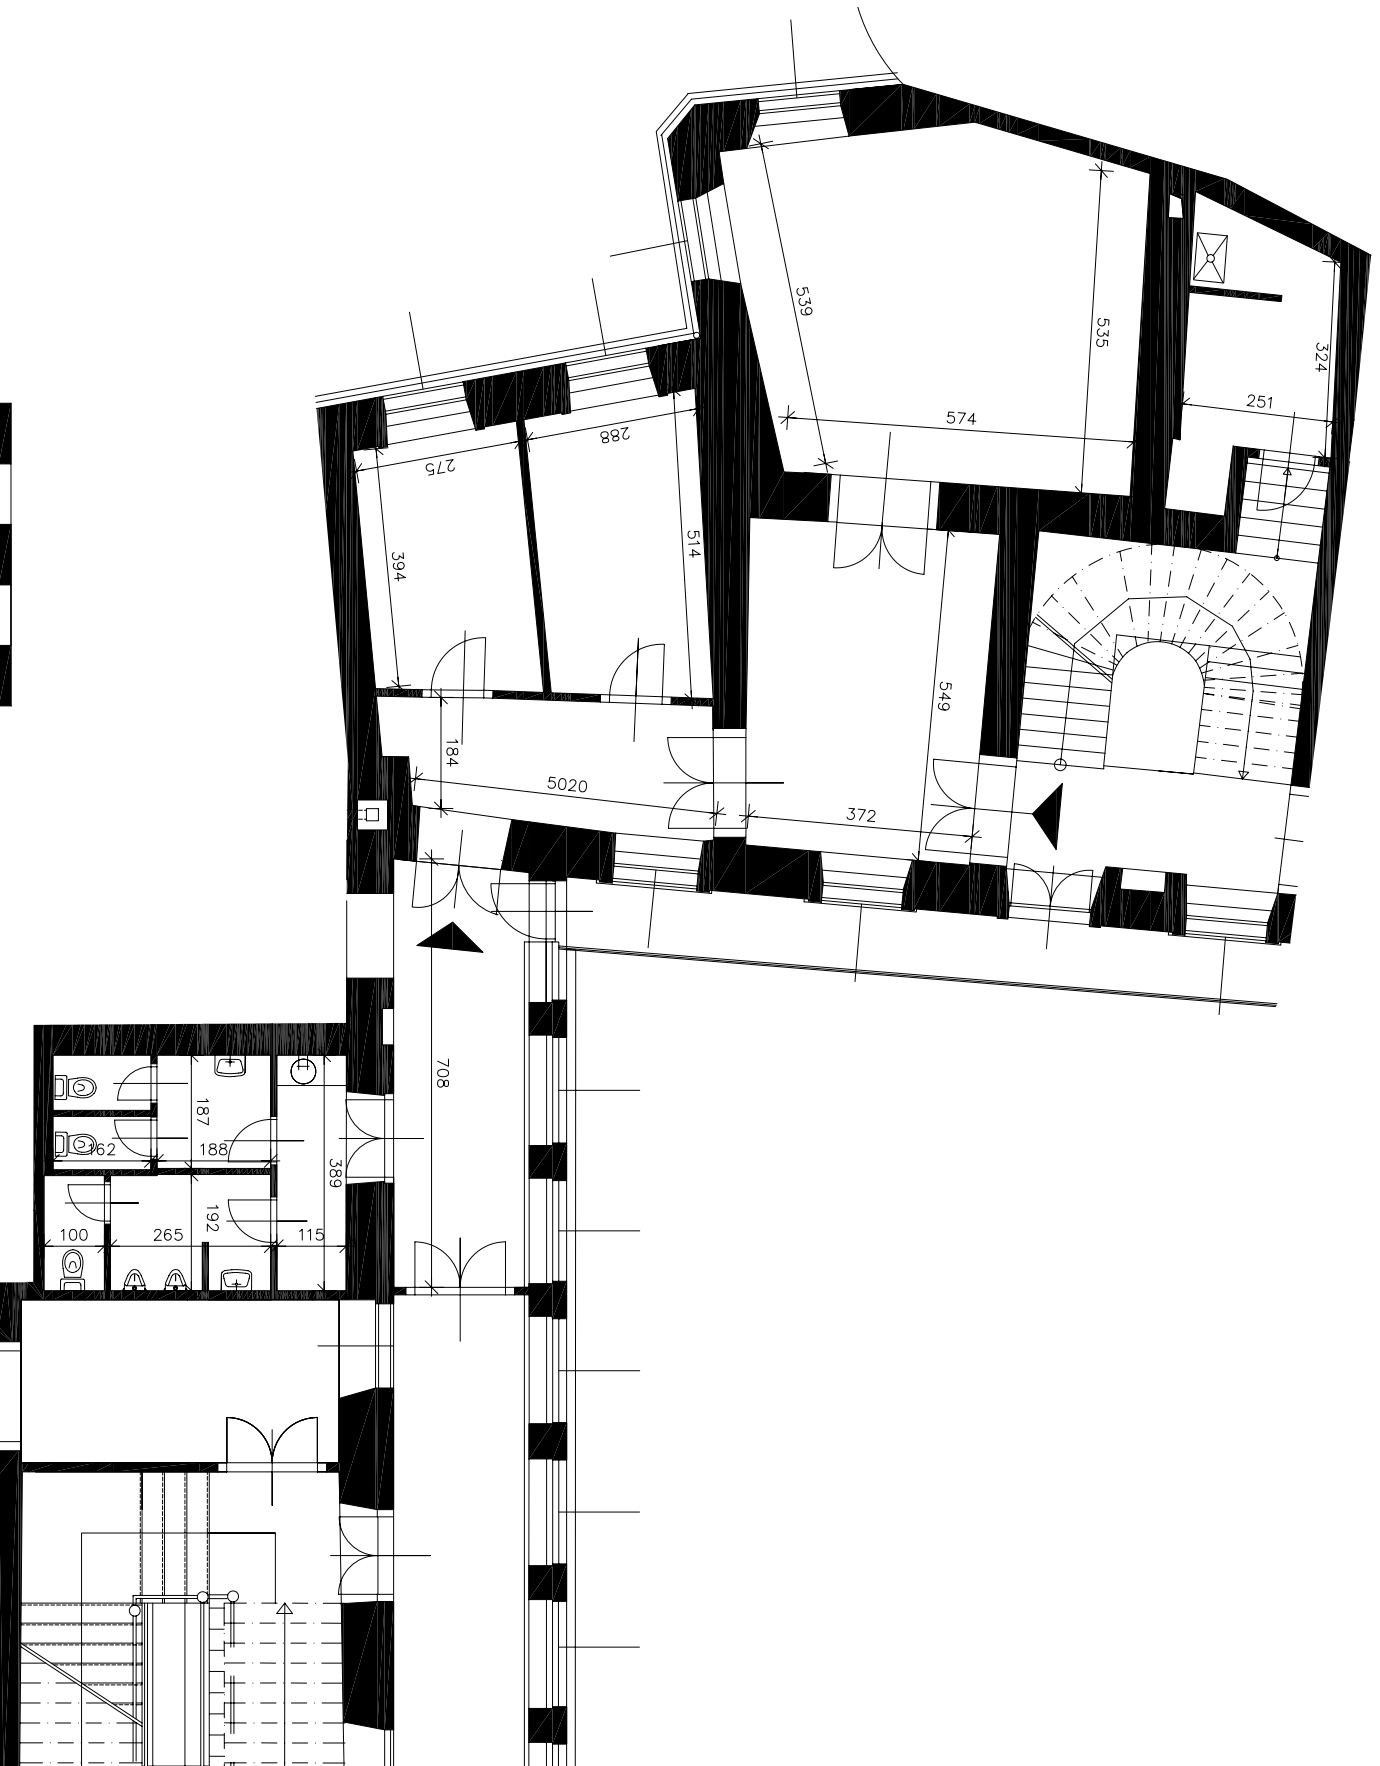

**PALAIS ERDÖDI**  
Laurinská 3, Bratislava

**BÜRO RÄUME**

**2. OG - Stiegenhaus A**

**NUTZFLÄCHE:**

103,47 m<sup>2</sup>

**GEMEINSCHAFTSFLÄCHEN:**

15,92 m<sup>2</sup>

**DATUM:**