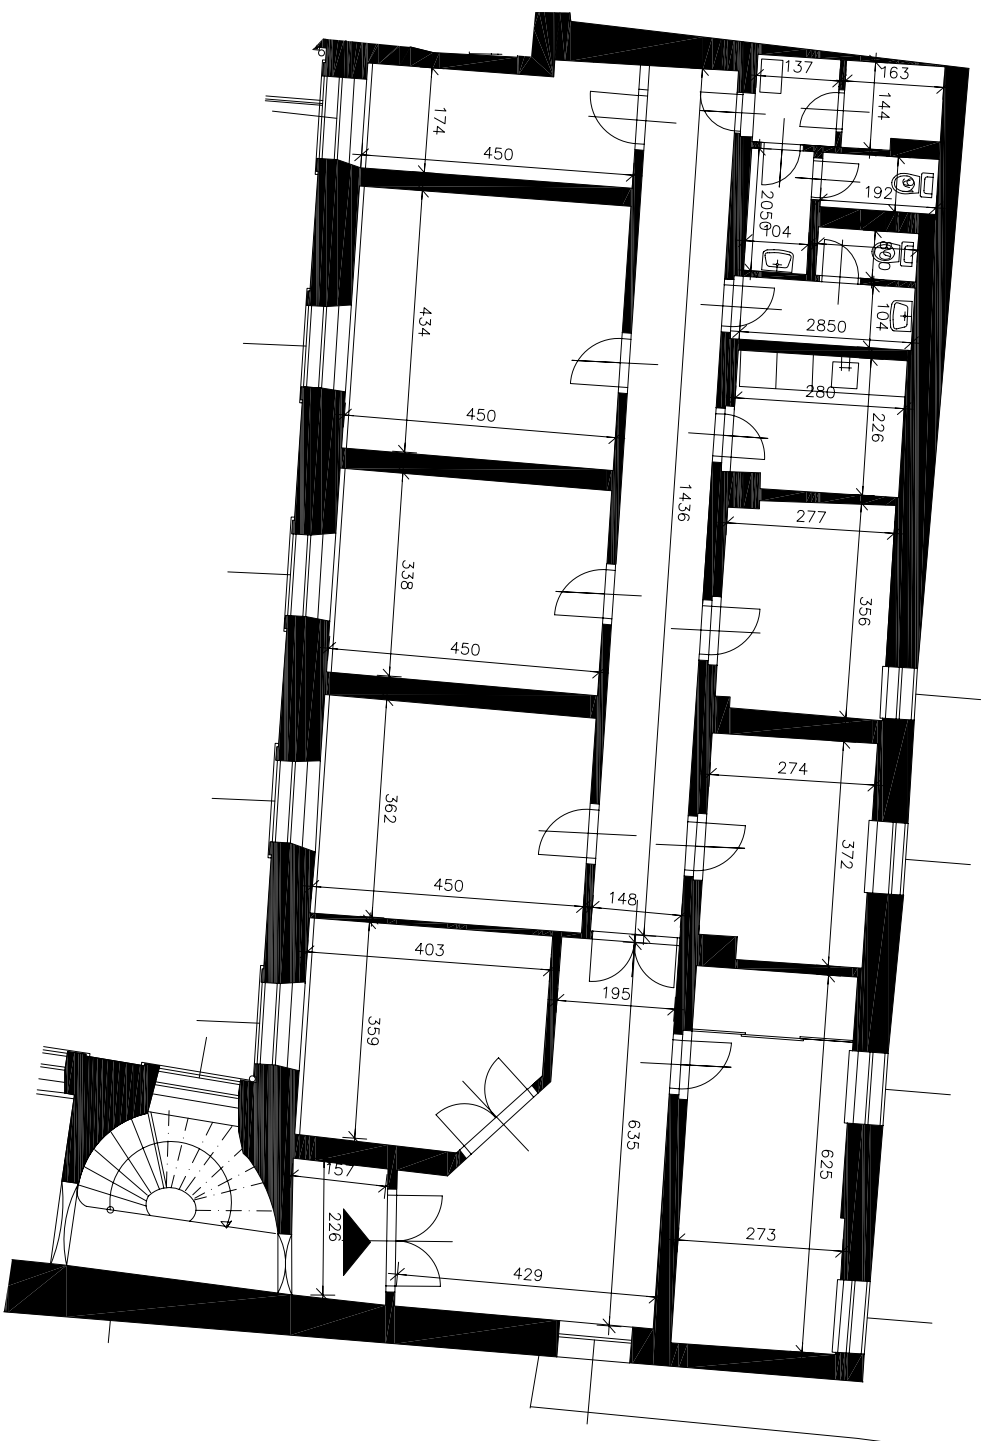

**PALAIS ERDÖDI**  
Laurinská 3, Bratislava

**BÜRO RÄUME**

**3. OG - Stiegenhaus B**

**NUTZFLÄCHE:**  
168,34 m<sup>2</sup>

**DATUM:**

15.09.2010