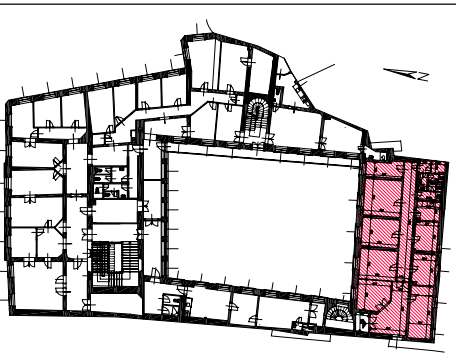

**PALAIS ERDÖDI**  
Laurinská 3, Bratislava

**BÜRO RÄUME**

**3. OG - Stiegenhaus B**

**NUTZFLÄCHE:**  
168,34 m<sup>2</sup>

**DATUM:**

15.09.2010